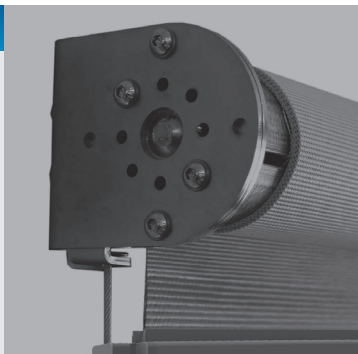

BEDIENUNG

- » manuell: Kurbel mit Getriebe
- » motorisch: Elektromotor 230 V bedient mit
 - › Schalter
 - › automatischer Steuerungseinheit
 - › Handsender
 - › Smartphone (System TAHOMA)