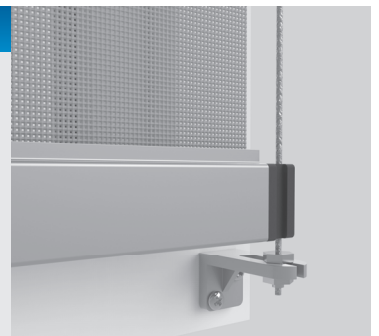

V-ROL 63

FASSADENBESCHATTUNG

- Sonnenschutztrend in der letzten Jahre
- perfekte Beschattung und modernes Aussehen
- breite Auswahl an der Typen und Farben
- hochwertige farbfeste Stoffe
- Teilweise durchsichtige Stoffe ebenfalls im Angebot

Wissen Sie, dass **die Außenblenden** eine sehr **interessante Variante** zu den Raffstores vorstellen?

Sie dienen nicht nur als ausgezeichneter Sonnenschutz, aber sehen dank der breiten Farbpalette bei den Stoffen sowie den Konstruktionen toll aus und verleihen der Fassade modernen Look. Zur Auswahl steht eine breite Palette hochwertiger, gegen Verblässen der Farben resistenter Stoffe.

KONSTRUKTION

- » leichte Fassadenbeschattung ohne Box
- » Seilführung (Edelstahl mit Kunststoffummantelung Ø 3 mm)
- » Unterprofilfarben: weiss (RAL 9016), oder silber (RAL 9006), die Seitenabdeckkappen in schwarz oder weiss.

GRENZMASSE

- » je nach ausgewähltem Stoff- und Bedienungstyp, wie auch der Ausführung
- » Breite 50 - 300 cm
gekoppelte Ausführung bis 600 cm
- » max. Höhe 300 cm
gekoppelte Ausführung 300 cm
- » max. Oberfläche 9 m²
gekoppelte Ausführung bis 18 m²