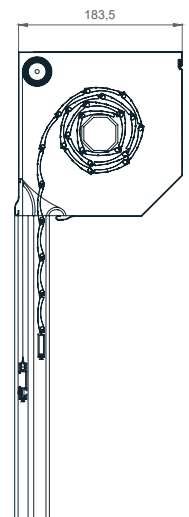

Vorbaurollladen IDEAL

TECHNISCHE ZEICHNUNGEN | Sonnenschutzsysteme - Details:

IDEAL 137

IDEAL 150

IDEAL 165

IDEAL 180

FÜHRUNGSSCHIENEN

53 X 22mm

80 X 22mm

53 X 39mm

85 X 39mm

LAMELLEN

FALCON - 39mm

ALU - 39mm

PVC - 39mm

KASTENGRÖSSE TABELLE

| Lamelle/Achse Kastengröße | FALCON / 60mm | | ALU / 40mm | | ALU / 60mm | | PVC / 40mm | | PVC / 60mm | |
|------------------------------|---------------|-------|------------|-------|------------|-------|------------|-------|------------|-------|
| | | INS. | | INS. | | INS. | | INS. | | INS. |
| 13,7 cm | 105,0 | - | 173,9 | - | 146,3 | - | 146,3 | - | 126,8 | - |
| 15,0 cm | 130,0 | 105,0 | 204,9 | 150,8 | 189,9 | 139,9 | 182,0 | 123,5 | 158,6 | 104,0 |
| 16,5 cm | 195,0 | 130,0 | 265,0 | 202,3 | 249,9 | 199,9 | 221,9 | 186,5 | 202,3 | 171,1 |
| 18,0 cm | 245,0 | 210,0 | 319,9 | 255* | 309,9 | 255* | 277,7 | 255* | 257,6 | 255* |
| 20,5 cm | - | - | 407,1 | * | 376,2 | * | 341,1 | * | 360,6 | * |