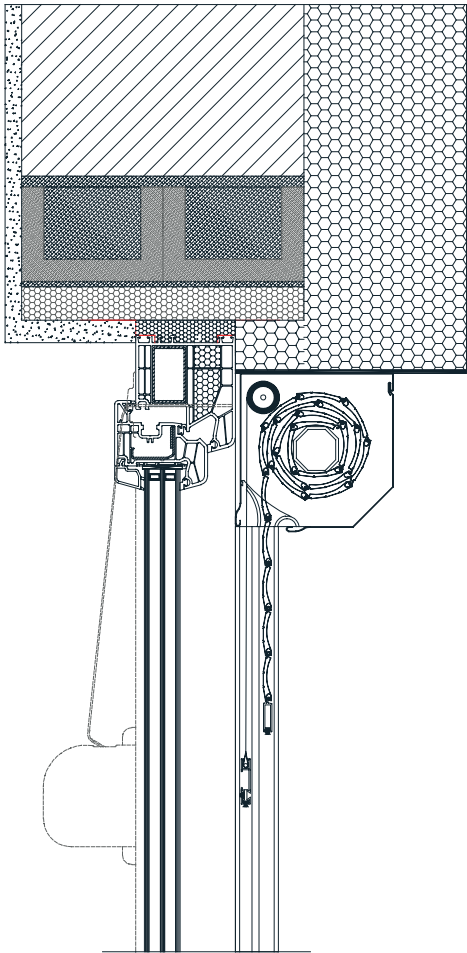

Vorbaurollladen IDEAL

- SONNENSCHUTZ
- ANTI-DIEBSTAHL SCHUTZ
- LICHTREGULIERUNG
- RAUMVERDUNKELUNG
- UV-SCHUTZ
- ENERGIESPAREN BEIM KÜHLEN UND HEIZEN

Der Vorbaurollladen IDEAL mit ALU Kasten, allseitig geschlossen, was dem Kasten eine Kompaktheit und Haltbarkeit gewährleistet. Die Welle ist verzinkt und über Kugellager an den seitlichen ALU Konsolen montiert. Die Führungen sind ästhetisch mit PVC-Enden und festen Bürsten für einen leiseren Betrieb ausgeführt. Die Universal-Endleiste (mit Gewichtteil) aus Aluminium. Beim Rollo-Insektenschutz ist die Bremse zum leichteren Anheben enthalten.

Vorbaurollladen IDEAL

TECHNISCHE ZEICHNUNGEN | Sonnenschutzsysteme - Details:

IDEAL 137

IDEAL 150

IDEAL 165

IDEAL 180

FÜHRUNGSSCHIENEN

53 X 22mm

80 X 22mm

53 X 39mm

85 X 39mm

LAMELLEN

FALCON - 39mm

ALU - 39mm

PVC - 39mm

KASTENGRÖSSE TABELLE

| Lamelle/Achse Kastengröße | FALCON / 60mm | | ALU / 40mm | | ALU / 60mm | | PVC / 40mm | | PVC / 60mm | |
|------------------------------|---------------|-------|------------|-------|------------|-------|------------|-------|------------|-------|
| | | INS. | | INS. | | INS. | | INS. | | INS. |
| 13,7 cm | 105,0 | - | 173,9 | - | 146,3 | - | 146,3 | - | 126,8 | - |
| 15,0 cm | 130,0 | 105,0 | 204,9 | 150,8 | 189,9 | 139,9 | 182,0 | 123,5 | 158,6 | 104,0 |
| 16,5 cm | 195,0 | 130,0 | 265,0 | 202,3 | 249,9 | 199,9 | 221,9 | 186,5 | 202,3 | 171,1 |
| 18,0 cm | 245,0 | 210,0 | 319,9 | 255* | 309,9 | 255* | 277,7 | 255* | 257,6 | 255* |
| 20,5 cm | - | - | 407,1 | * | 376,2 | * | 341,1 | * | 360,6 | * |