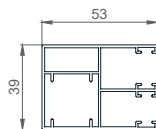

Vorbaurollladen IDEAL

TECHNISCHE ZEICHNUNGEN | Sonnenschutzsysteme - Details:

IDEAL 137

IDEAL 150

IDEAL 165

IDEAL 180

FÜHRUNGSSCHIENEN

53 X 22mm

80 X 22mm

53 X 39mm

85 X 39mm

LAMELLEN

FALCON - 39mm

ALU - 39mm

PVC - 39mm

KASTENGRÖSSE TABELLE

| Lamelle/Achse Kastengröße | FALCON / 60mm | | ALU / 40mm | | ALU / 60mm | | PVC / 40mm | | PVC / 60mm | |
|------------------------------|---------------|-------|------------|-------|------------|-------|------------|-------|------------|-------|
| | | INS. | | INS. | | INS. | | INS. | | INS. |
| 13,7 cm | 105,0 | - | 173,9 | - | 146,3 | - | 146,3 | - | 126,8 | - |
| 15,0 cm | 130,0 | 105,0 | 204,9 | 150,8 | 189,9 | 139,9 | 182,0 | 123,5 | 158,6 | 104,0 |
| 16,5 cm | 195,0 | 130,0 | 265,0 | 202,3 | 249,9 | 199,9 | 221,9 | 186,5 | 202,3 | 171,1 |
| 18,0 cm | 245,0 | 210,0 | 319,9 | 255* | 309,9 | 255* | 277,7 | 255* | 257,6 | 255* |
| 20,5 cm | - | - | 407,1 | * | 376,2 | * | 341,1 | * | 360,6 | * |