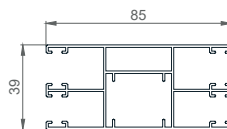

Vorbaurollladen IDEAL

TECHNISCHE ZEICHNUNGEN | Sonnenschutzsysteme - Details:

IDEAL 137

IDEAL 150

IDEAL 165

IDEAL 180

FÜHRUNGSSCHIENEN

53 X 22mm

80 X 22mm

53 X 39mm

85 X 39mm

LAMELLEN

FALCON - 39mm

ALU - 39mm

PVC - 39mm

KASTENGRÖSSE TABELLE

| Lamelle/Achse Kastengröße | FALCON / 60mm | | ALU / 40mm | | ALU / 60mm | | PVC / 40mm | | PVC / 60mm | |
|------------------------------|---------------|-------|------------|-------|------------|-------|------------|-------|------------|-------|
| | | INS. | | INS. | | INS. | | INS. | | INS. |
| 13,7 cm | 105,0 | - | 173,9 | - | 146,3 | - | 146,3 | - | 126,8 | - |
| 15,0 cm | 130,0 | 105,0 | 204,9 | 150,8 | 189,9 | 139,9 | 182,0 | 123,5 | 158,6 | 104,0 |
| 16,5 cm | 195,0 | 130,0 | 265,0 | 202,3 | 249,9 | 199,9 | 221,9 | 186,5 | 202,3 | 171,1 |
| 18,0 cm | 245,0 | 210,0 | 319,9 | 255* | 309,9 | 255* | 277,7 | 255* | 257,6 | 255* |
| 20,5 cm | - | - | 407,1 | * | 376,2 | * | 341,1 | * | 360,6 | * |