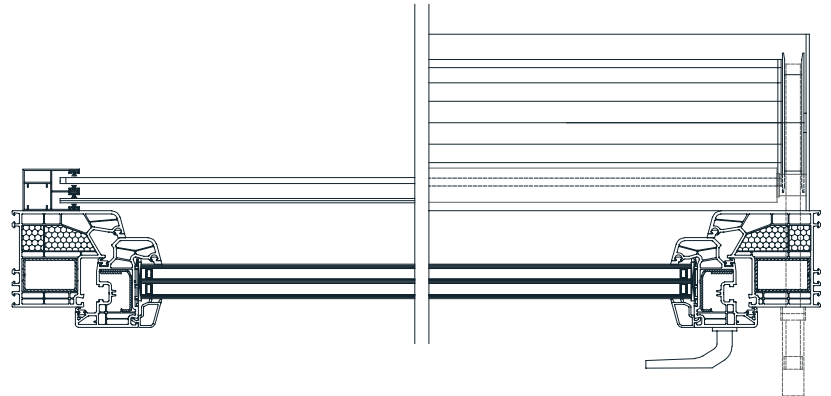

WARNUNG: Einige Farben auf der Farbskala können vom Original abweichen!

BEDIENUNG:

Antrieb über erstklassige Wickler oder Motoren. Bei Motorantrieben Standard PLUG & PLAY Funktion, die den Anschluss mehrerer Motoren an einen einzigen Schalter, selbsteinstellende Positionen und die Sicherheitsfunktion im Falle eines Hindernisses ermöglicht.

Vorbaurollladen IDEAL

TECHNISCHE ZEICHNUNGEN | Sonnenschutzsysteme - Details:

IDEAL 137

IDEAL 150

IDEAL 165

IDEAL 180

FÜHRUNGSSCHIENEN

53 X 22mm

80 X 22mm

53 X 39mm

85 X 39mm

LAMELLEN

FALCON - 39mm

ALU - 39mm

PVC - 39mm

KASTENGRÖSSE TABELLE

| Lamelle/Achse Kastengröße | FALCON / 60mm | | ALU / 40mm | | ALU / 60mm | | PVC / 40mm | | PVC / 60mm | |
|------------------------------|---------------|-------|------------|-------|------------|-------|------------|-------|------------|-------|
| | | INS. | | INS. | | INS. | | INS. | | INS. |
| 13,7 cm | 105,0 | - | 173,9 | - | 146,3 | - | 146,3 | - | 126,8 | - |
| 15,0 cm | 130,0 | 105,0 | 204,9 | 150,8 | 189,9 | 139,9 | 182,0 | 123,5 | 158,6 | 104,0 |
| 16,5 cm | 195,0 | 130,0 | 265,0 | 202,3 | 249,9 | 199,9 | 221,9 | 186,5 | 202,3 | 171,1 |
| 18,0 cm | 245,0 | 210,0 | 319,9 | 255* | 309,9 | 255* | 277,7 | 255* | 257,6 | 255* |
| 20,5 cm | - | - | 407,1 | * | 376,2 | * | 341,1 | * | 360,6 | * |