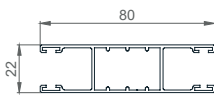

Vorbaurollladen IDEAL

TECHNISCHE ZEICHNUNGEN | Sonnenschutzsysteme - Details:

IDEAL 137

IDEAL 150

IDEAL 165

IDEAL 180

FÜHRUNGSSCHIENEN

53 X 22mm

80 X 22mm

53 X 39mm

85 X 39mm

LAMELLEN

FALCON - 39mm

ALU - 39mm

PVC - 39mm

KASTENGRÖSSE TABELLE

| Lamelle/Achse Kastengröße | FALCON / 60mm | | ALU / 40mm | | ALU / 60mm | | PVC / 40mm | | PVC / 60mm | |
|------------------------------|---------------|-------|------------|-------|------------|-------|------------|-------|------------|-------|
| | | INS. | | INS. | | INS. | | INS. | | INS. |
| 13,7 cm | 105,0 | - | 173,9 | - | 146,3 | - | 146,3 | - | 126,8 | - |
| 15,0 cm | 130,0 | 105,0 | 204,9 | 150,8 | 189,9 | 139,9 | 182,0 | 123,5 | 158,6 | 104,0 |
| 16,5 cm | 195,0 | 130,0 | 265,0 | 202,3 | 249,9 | 199,9 | 221,9 | 186,5 | 202,3 | 171,1 |
| 18,0 cm | 245,0 | 210,0 | 319,9 | 255* | 309,9 | 255* | 277,7 | 255* | 257,6 | 255* |
| 20,5 cm | - | - | 407,1 | * | 376,2 | * | 341,1 | * | 360,6 | * |