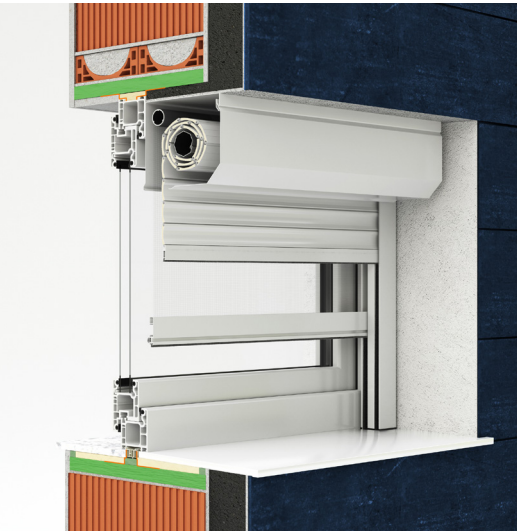

Vorbaurollladen IDEAL

- SONNENSCHUTZ
- ANTI-DIEBSTAHL SCHUTZ
- LICHTREGULIERUNG
- RAUMVERDUNKELUNG
- UV-SCHUTZ
- ENERGIESPAREN BEIM KÜHLEN UND HEIZEN

Der Vorbaurollladen IDEAL mit ALU Kasten, allseitig geschlossen, was dem Kasten eine Kompaktheit und Haltbarkeit gewährleistet. Die Welle ist verzinkt und über Kugellager an den seitlichen ALU Konsolen montiert. Die Führungen sind ästhetisch mit PVC-Enden und festen Bürsten für einen leiseren Betrieb ausgeführt. Die Universal-Endleiste (mit Gewichtteil) aus Aluminium. Beim Rollo-Insektenschutz ist die Bremse zum leichteren Anheben enthalten.

ALU Lamellen sind mit Isolierung gefüllt und mit Sicherheitsfedern bzw. serienmässig mit Einbruchsschutzfedern angehängt. Alle Lamellen sind mechanisch arretiert, was eine leise und zuverlässige Funktionsweise gewährleistet.