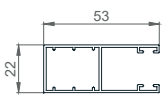

Vorbaurollladen IDEAL

TECHNISCHE ZEICHNUNGEN | Sonnenschutzsysteme - Details:

IDEAL 137

IDEAL 150

IDEAL 165

IDEAL 180

FÜHRUNGSSCHIENEN

53 X 22mm

80 X 22mm

53 X 39mm

85 X 39mm

LAMELLEN

FALCON - 39mm

ALU - 39mm

PVC - 39mm

KASTENGRÖSSE TABELLE

| Lamelle/Achse Kastengröße | FALCON / 60mm | | ALU / 40mm | | ALU / 60mm | | PVC / 40mm | | PVC / 60mm | |
|------------------------------|---------------|-------|------------|-------|------------|-------|------------|-------|------------|-------|
| | | INS. | | INS. | | INS. | | INS. | | INS. |
| 13,7 cm | 105,0 | - | 173,9 | - | 146,3 | - | 146,3 | - | 126,8 | - |
| 15,0 cm | 130,0 | 105,0 | 204,9 | 150,8 | 189,9 | 139,9 | 182,0 | 123,5 | 158,6 | 104,0 |
| 16,5 cm | 195,0 | 130,0 | 265,0 | 202,3 | 249,9 | 199,9 | 221,9 | 186,5 | 202,3 | 171,1 |
| 18,0 cm | 245,0 | 210,0 | 319,9 | 255* | 309,9 | 255* | 277,7 | 255* | 257,6 | 255* |
| 20,5 cm | - | - | 407,1 | * | 376,2 | * | 341,1 | * | 360,6 | * |