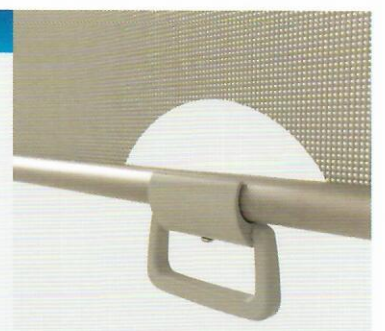

KONSTRUKTION

- » Einfache Fassadenmarkise mit einer Kassette ohne Seitenführung
- » Konstruktionsfarbe: weiss (RAL 9010) und silber eloxiert (RAL 9006)
- » weitere RAL-Farben gegen Aufpreis

GRENZMASSE

- » Grenzmasse hängen von der ausgewählten Ausführung, Bedienung und Stoff ab
- » Breite 53 - 240 cm
- » Max. Höhe 250 cm
- » Max. Fläche 3 m²

STOFFE

- » Stoffe aus der Musterkollektion CLIMAX: Soltis, Serge, Mermet Satine

BEFESTIGUNG

- » an die Wand oder an die Decke mithilfe von Clips
- » Federmechanismus sorgt für eine optimale Tuchspannung

KASSETTE

- » Viereckige abgerundete Kassette aus stranggepresstem Aluminium, mit Massen von 75 x 85 mm
- » Das Tuch wird im eingefahrenen Zustand optimal in einer Kassette geschützt

BEDIENUNG

- » Manuelle Bedienung erfolgt mittels Federmechanismus
- » Das Unterprofil lässt sich in beliebiger Position mittels Haken arretieren