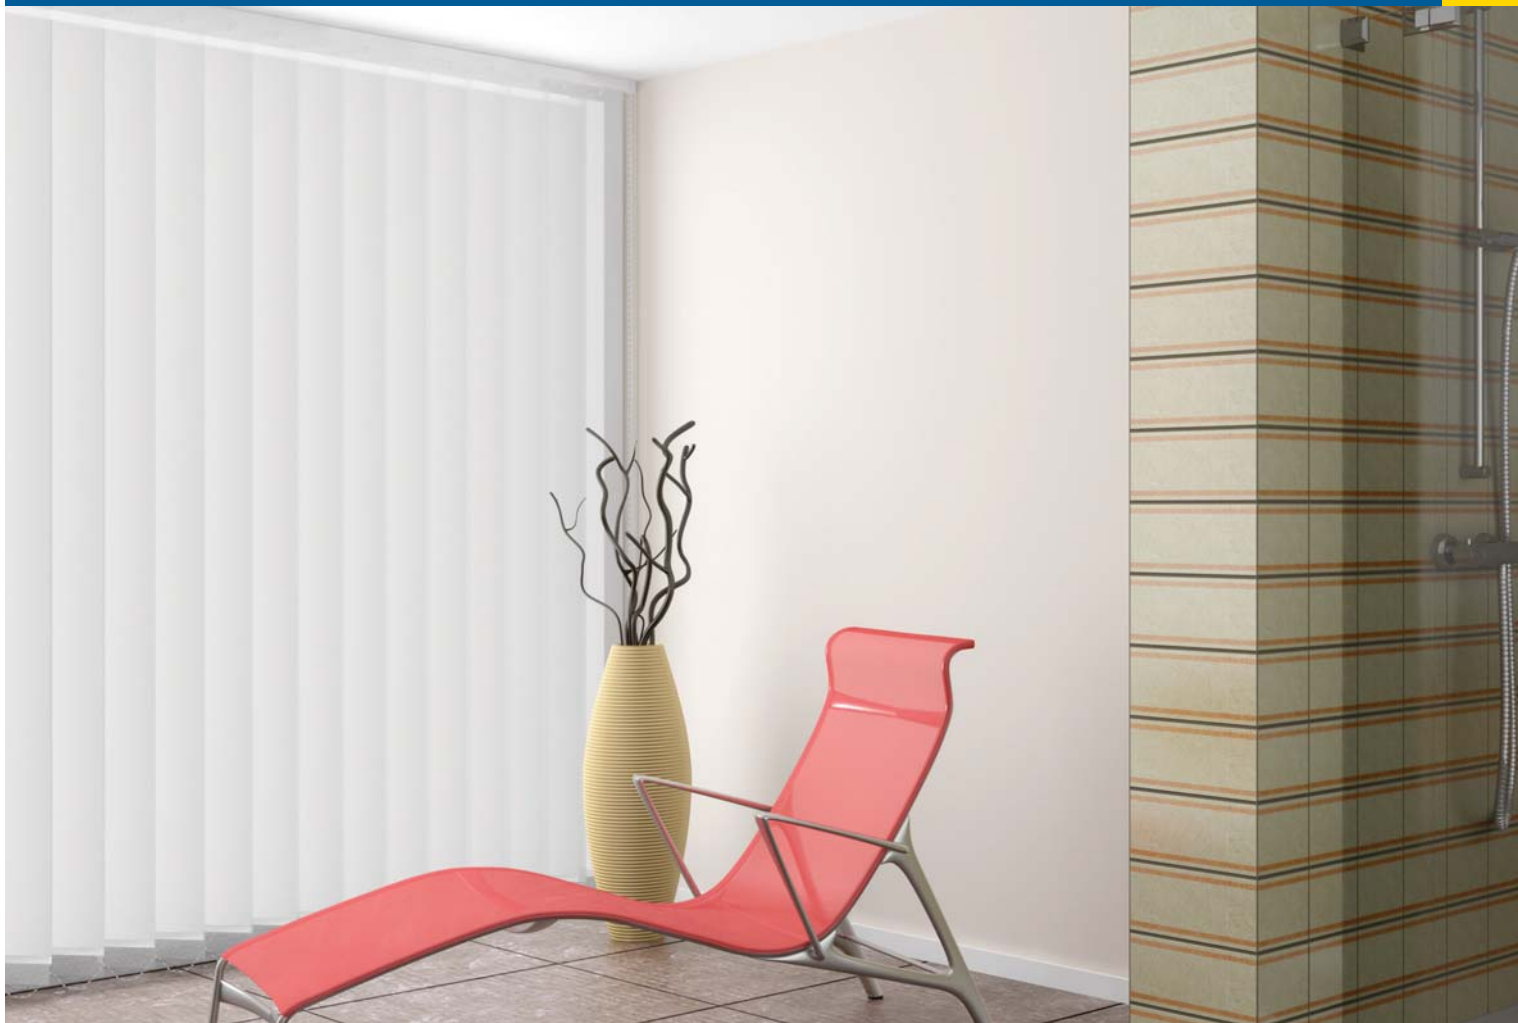

# VERTIKALJALOUSIEN

## INNENSTOFFBESCHATTUNG

- dekorative und funktionelle Beschattungselemente modern gestalteter Innenräume
- zur Beschattung von Balkontüren, Schiebetüren oder großflächigen Verglasungen
- ebenfalls zur Unterteilung großer Räume, wie Hallen, Säle, Büroräume, Räume in Krankenhäusern, Schulen u. ä., geeignet
- ermöglichen Kombinationen mehrerer Stofftypen, -Farben und -Muster

### KONSTRUKTION

- » frei hängende Lamellen sind in einer oberen Laufschiene eingehängt
- » die Lamellen (außer PVC-Lamellen) sind im unteren Bereich mit einer Kunststoff-Kugelkette verbunden
- » für Schrägen geeignet
- » auch für Fenster mit verschiedener Höhe (z. B. bei Balkonensembles) einsetzbar

### BEDIENUNG

- » manuelle Bedienung: mit Schnur werden die Lamellen zu den Seiten gezogen, die Kette dient zur Lamellenwendung, um das Eindringen von Licht in den Raum zu regulieren

**CLIMAX**   
Sunscreens by Servis Climax a.s.