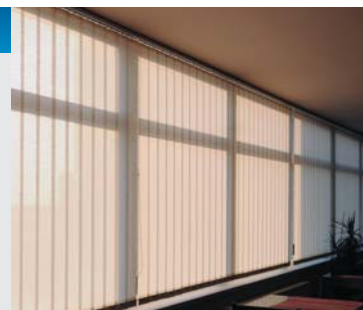

### KONSTRUKTION

- » frei hängende Lamellen sind in einer oberen Laufschiene eingehängt
- » die Lamellen (außer PVC-Lamellen) sind im unteren Bereich mit einer Kunststoff-Kugelkette verbunden
- » für Schrägen geeignet
- » auch für Fenster mit verschiedener Höhe (z. B. bei Balkonensembles) einsetzbar

### ZUSAMMENZIEHEN DER LAMELLEN

- » alle nach links oder nach rechts
- » zu beiden Seiten (sog. Vorhang)
- » zur Mitte: die Lamellen werden von den Seiten in die Mitte der Anlage zusammengezogen

### BEDIENUNG

- » manuelle Bedienung: mit Schnur werden die Lamellen zu den Seiten gezogen, die Kette dient zur Lamellenwendung, um das Eindringen von Licht in den Raum zu regulieren

**CLIMAX**   
Sunscreens by Servis Climax a.s.