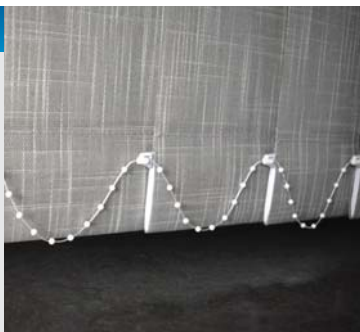

### KONSTRUKTION

- » frei hängende Lamellen sind in einer oberen Laufschiene eingehängt
- » die Lamellen (außer PVC-Lamellen) sind im unteren Bereich mit einer Kunststoff-Kugelkette verbunden
- » für Schrägen geeignet
- » auch für Fenster mit verschiedener Höhe (z. B. bei Balkonensembles) einsetzbar

### VERANKERUNG

- » das Tragprofil ist einfach mit Clip an die Decke oder mit Konsolen mit Clip an die Wand zu montieren

### ZUSAMMENZIEHEN DER LAMELLEN

- » alle nach links oder nach rechts
- » zu beiden Seiten (sog. Vorhang)
- » zur Mitte: die Lamellen werden von den Seiten in die Mitte der Anlage zusammengezogen

### STOFFE

- » Lamellenbreiten 127 mm oder 89 mm zur Verfügung
- » breite Auswahl an antistatisch ausgerüsteten einfarbigen, Design- oder technischen Stoffen
- » optional mit PVC-Lamellen lieferbar (auch für feuchte und staubige Bereiche geeignet)